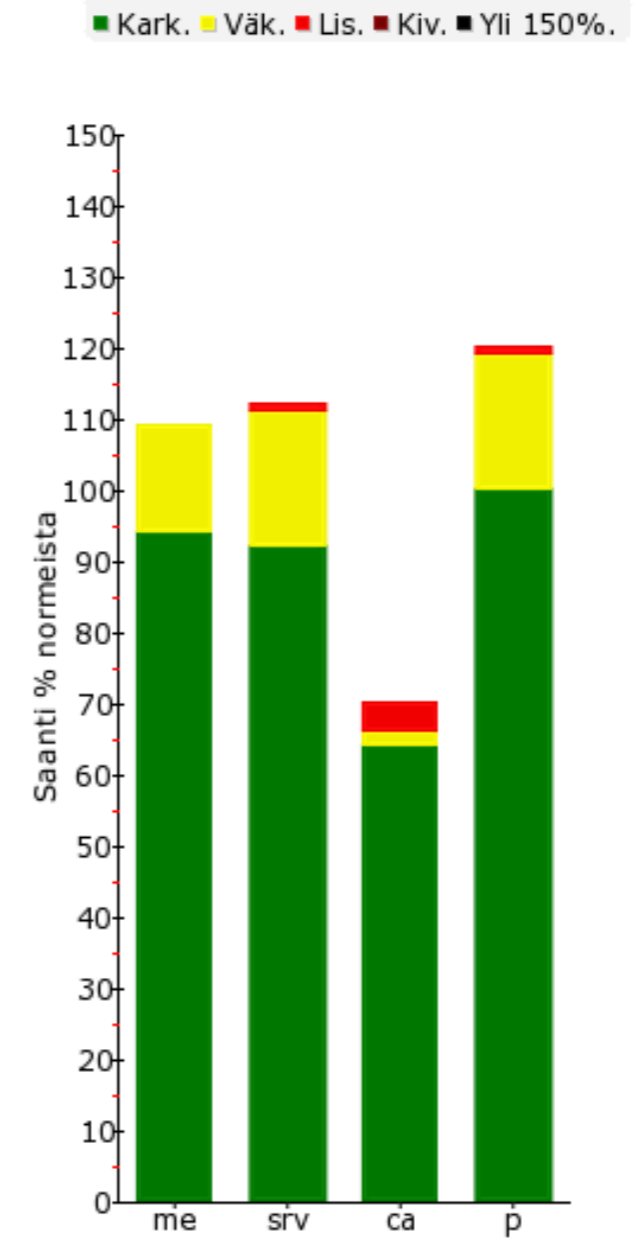

Hevosen nimi: Eetu esimerkki  
 Normi: 500 kg/ Urheilu kevyt työ/ norm. rk  
 Syntymäpäivä:  
 Sukupuoli, ruuna, Puoliverinen ratsuhevonen  
 rotu:

Selite:

Ravintoainesisältö						
Rehut	kg	ME	Srv	Ca	P	Hinta
Oma heinä	8	66.1	385	19.3	17.9	0
Kaura, 54-58 kg/hl	1	10.4	81	0.7	3.4	0.09
Merilevä	0.02	0	0	0.4	0	0
Nokkonen, kuivattu	0.02	0.2	6	0.7	0.1	0
Himalaja nuolukivi	0.02	0	0	0	0	0
	Saanti yhteensä	76.7	472	21.1	21.4	0.09
	Normi	70	420	30	18	
	Erotus	6.7	52	-8.9	3.4	
	Saanti-% normista	110	112	70	119	

<b>Huomiot:</b>	Ca/P-suhde	0.99	Ca/P-normi	1.7
	Karkearehua	1.38	kg ka / 100 kg elop.	
	Lysiini	34.4	Lysiininormi	31
	Tärkkelys	0.8	g/kg elop. max. suos. 3 g	
	Sokeri	719	g	